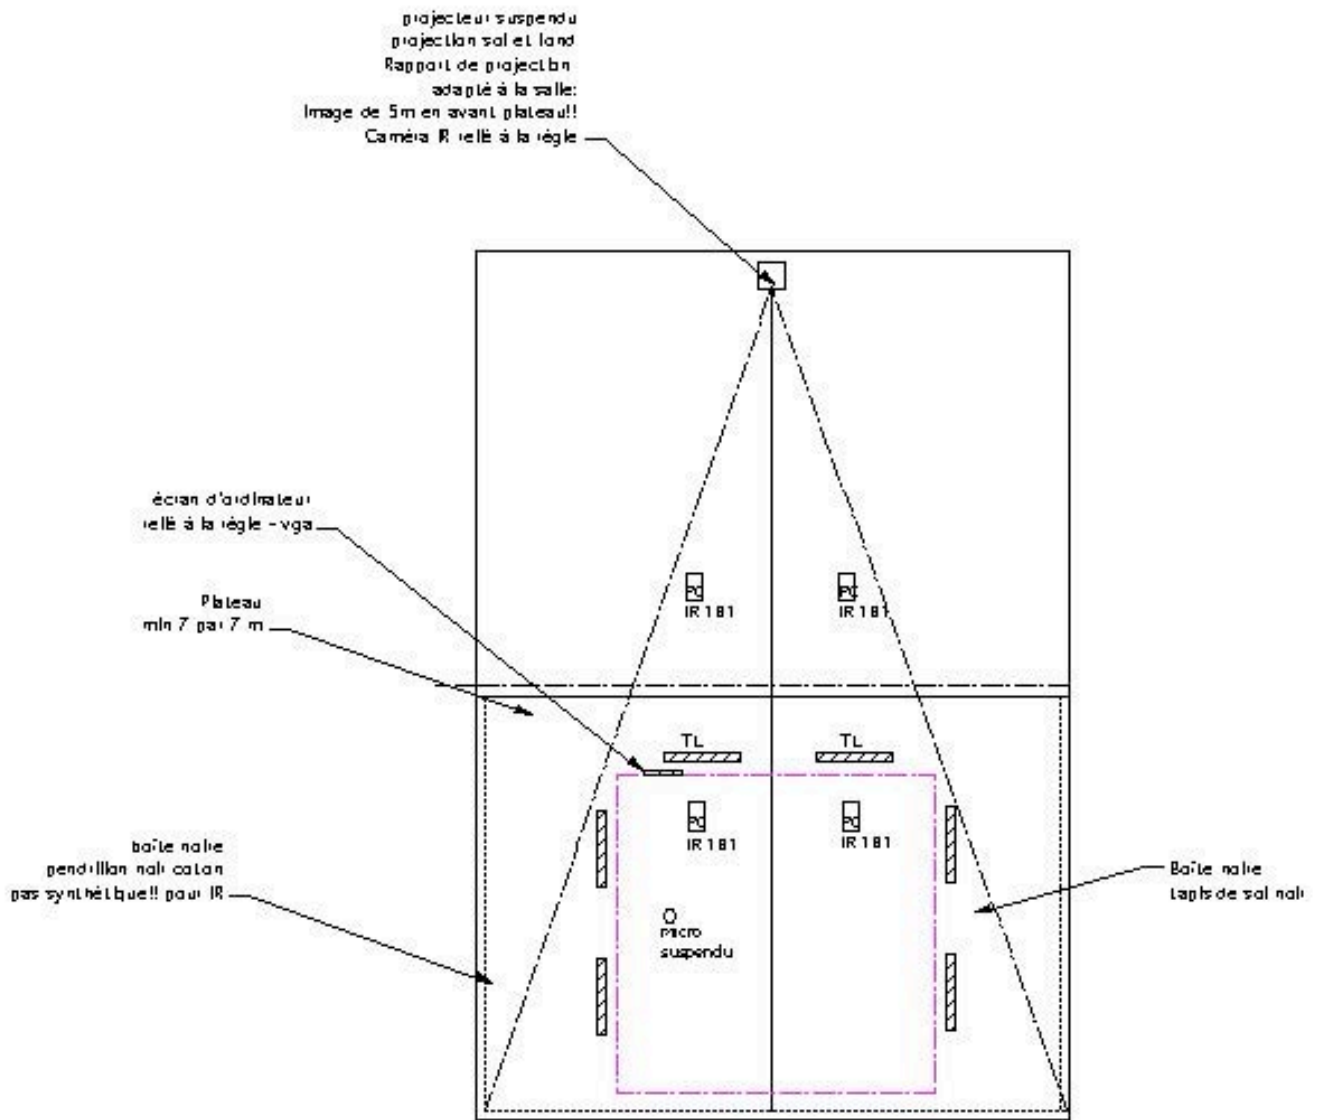

Plan de montage :

plan Absorbe-moi
collectif mutin 2010